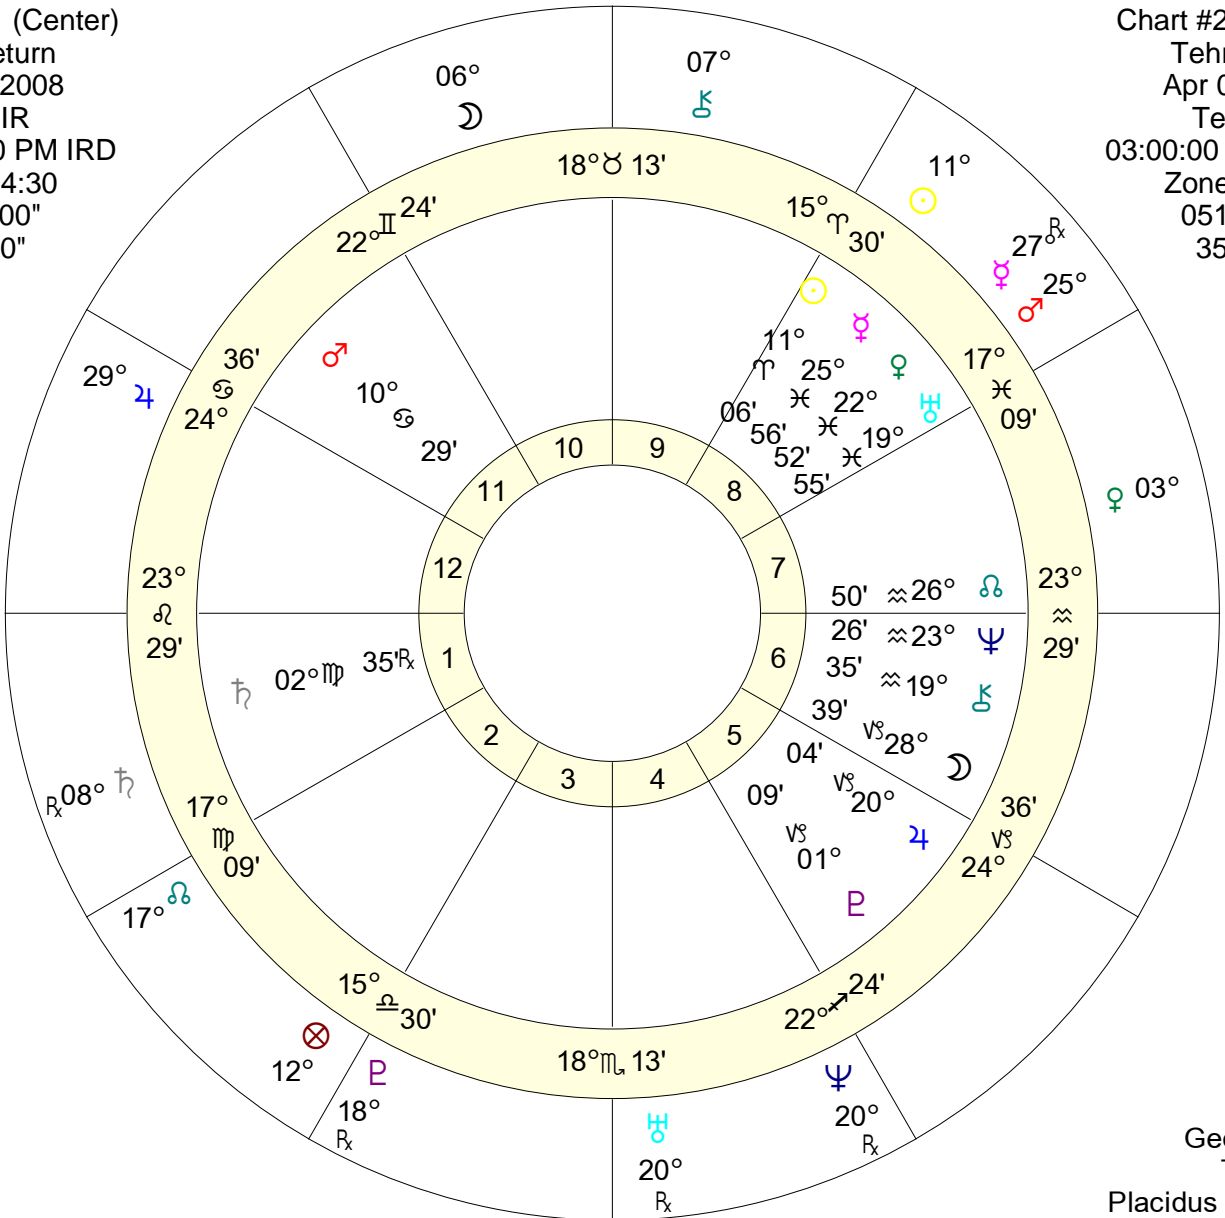

Chart #1 (Center)
 Solar Return
 Mar 31, 2008
 Tehran, IR
 03:30:30 PM IRD
 Zone: -04:30
 051E26'00"
 35N40'00"

Chart #2 (Outer)
 Tehran, Iran
 Apr 01, 1979
 Tehran, IR
 03:00:00 PM IRD
 Zone: -04:30
 051E26'00"
 35N40'00"

Fir	Ear	Air	Wat
1	4	1	4
Crd	Fix	Mut	
5	1	4	

Tehran, Iran

PI	Planet	Geo Lon	Rx
☾	Moon	06° 46' 06" ʾ	
☉	Sun	11° 06' 11" ʾ	
♃	Mercury	27° 16' 27" ʾ	Rx
♄	Venus	03° 56' 03" ʾ	
♅	Mars	25° 37' 25" ʾ	
♆	Jupiter	29° 04' 29" ʾ	
♇	Saturn	08° 18' 08" ʾ	Rx
♈	Uranus	20° 27' 20" ʾ	Rx
♉	Neptune	20° 28' 20" ʾ	Rx
♊	Pluto	18° 02' 18" ʾ	Rx
♋	Node	17° 15' 17" ʾ	
Mc	Midheaven	10° 33' 10" ʾ	
Asc	Ascendant	17° 17' 17" ʾ	
⊗	Part Fortn	12° 56' 12" ʾ	